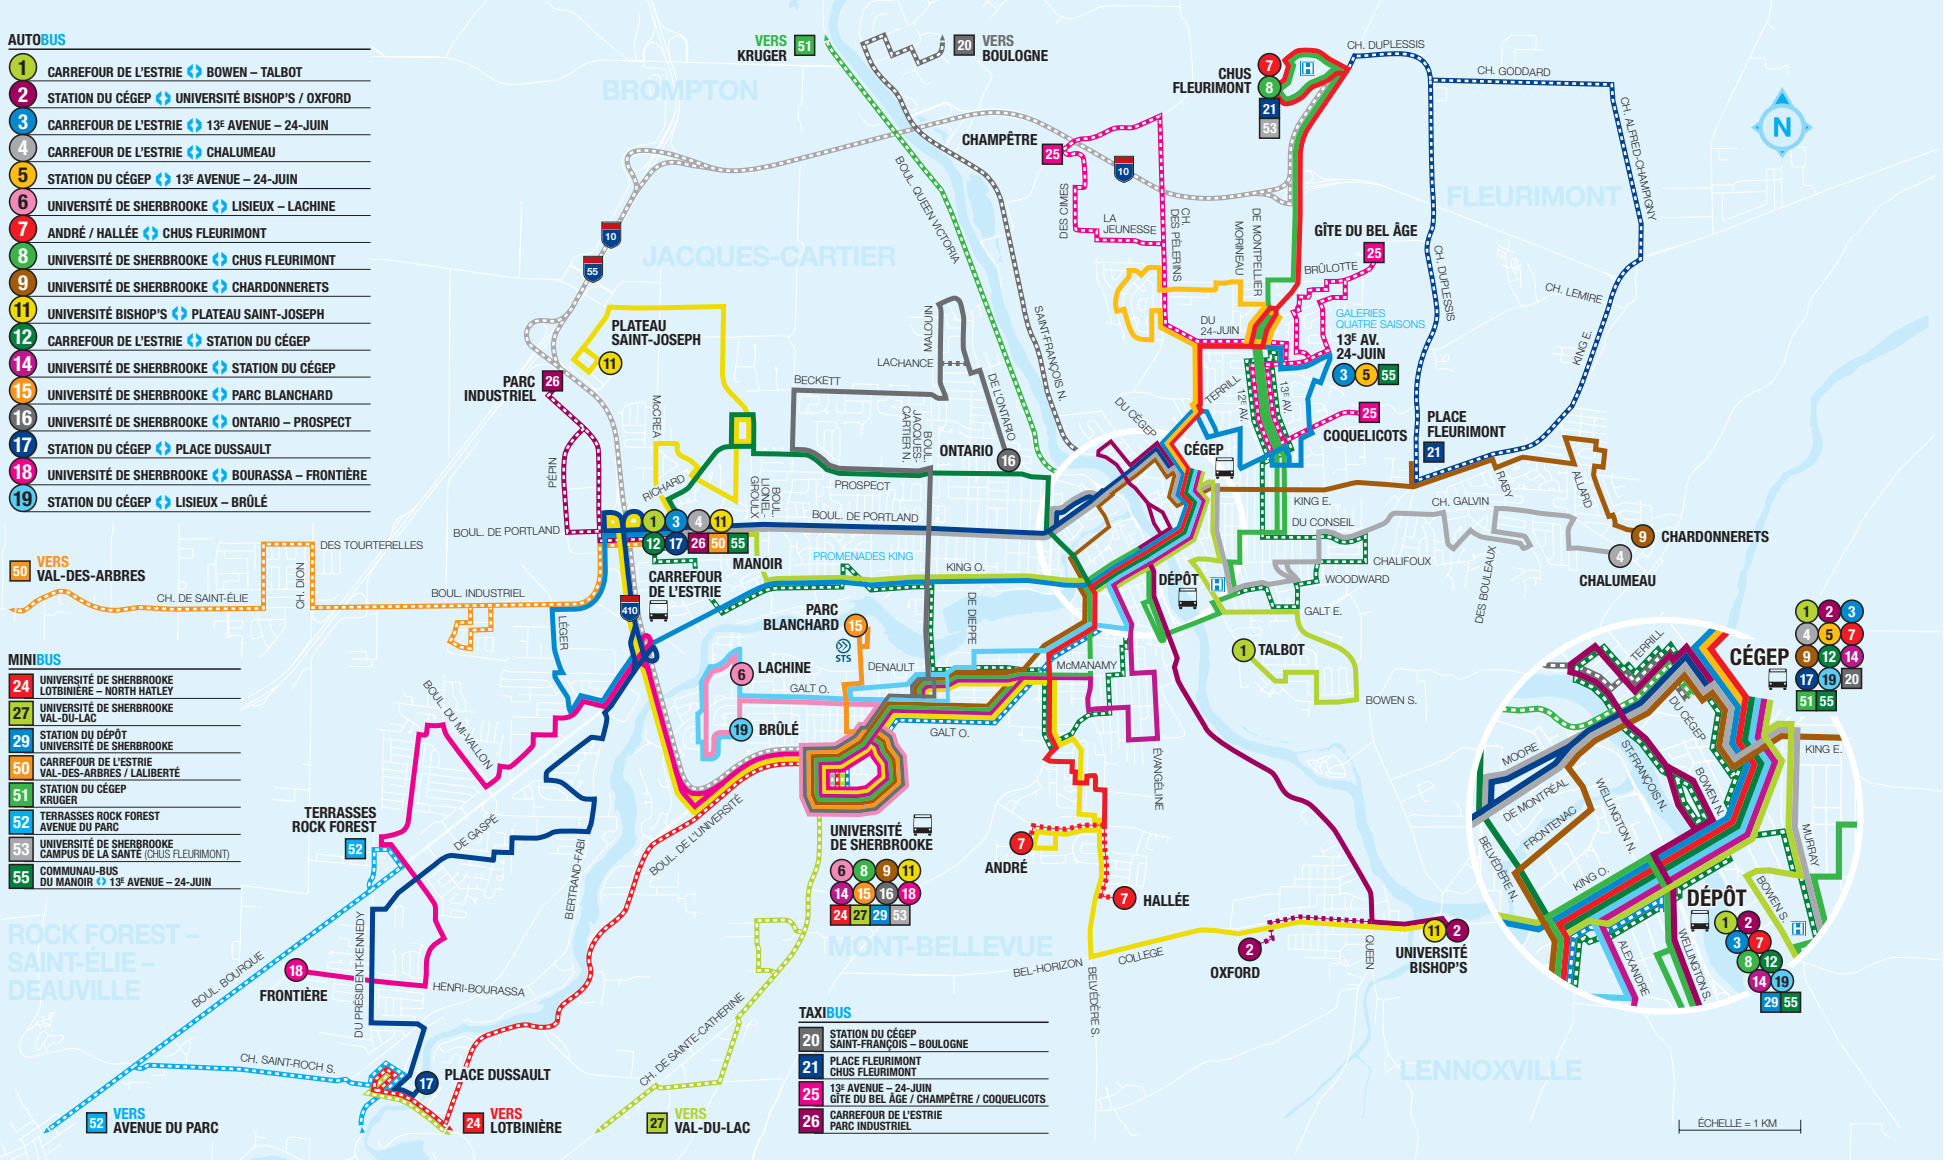

CARTE DU RÉSEAU

service.clientele@sts.qc.ca 819 564-2687 sts.qc.ca

AUTOBUS

- 1 CARREFOUR DE L'ESTRIE ↔ BOWEN – TALBOT
- 2 STATION DU CÉGEP ↔ UNIVERSITÉ BISHOP'S / OXFORD
- 3 CARREFOUR DE L'ESTRIE ↔ 13^E AVENUE – 24-JUIN
- 4 CARREFOUR DE L'ESTRIE ↔ CHALUMEAU
- 5 STATION DU CÉGEP ↔ 13^E AVENUE – 24-JUIN
- 6 UNIVERSITÉ DE SHERBROOKE ↔ LISIEUX – LACHINE
- 7 ANDRÉ / HALLÉE ↔ CHUS FLEURIMONT
- 8 UNIVERSITÉ DE SHERBROOKE ↔ CHUS FLEURIMONT
- 9 UNIVERSITÉ DE SHERBROOKE ↔ CHARDONNETS
- 11 UNIVERSITÉ BISHOP'S ↔ PLATEAU SAINT-JOSEPH
- 12 CARREFOUR DE L'ESTRIE ↔ STATION DU CÉGEP
- 14 UNIVERSITÉ DE SHERBROOKE ↔ STATION DU CÉGEP
- 15 UNIVERSITÉ DE SHERBROOKE ↔ PARC BLANCHARD
- 16 UNIVERSITÉ DE SHERBROOKE ↔ ONTARIO – PROSPECT
- 17 STATION DU CÉGEP ↔ PLACE DUSSAULT
- 18 UNIVERSITÉ DE SHERBROOKE ↔ BOURASSA – FRONTIÈRE
- 19 STATION DU CÉGEP ↔ LISIEUX – BRÛLÉ

50 VERS VAL-DES-ARBRES

MINIBUS

- 24 UNIVERSITÉ DE SHERBROOKE LOTBINIÈRE – NORTH HATLEY
- 27 UNIVERSITÉ DE SHERBROOKE VAL-DU-LAC
- 29 STATION DU DÉPÔT UNIVERSITÉ DE SHERBROOKE
- 50 CARREFOUR DE L'ESTRIE VAL-DES-ARBRES / LALIBERTÉ
- 51 STATION DU CÉGEP KRUGER
- 52 TERRASSES ROCK FOREST AVENUE DU PARC
- 53 UNIVERSITÉ DE SHERBROOKE CAMPIUS DE LA SANTÉ (CHUS FLEURIMONT)
- 55 COMMUNAU-BUS DU MANOIR ↔ 13^E AVENUE – 24-JUIN

TAXIBUS

- 20 STATION DU CÉGEP SAINT-FRANÇOIS – BOULOGNE
- 21 PLACE FLEURIMONT CHUS FLEURIMONT
- 25 13^E AVENUE – 24-JUIN GÎTE DU BEL ÂGE / CHAMPÊTRE / COQUELICOTS
- 26 CARREFOUR DE L'ESTRIE PARC INDUSTRIEL

ÉCHELLE = 1 KM