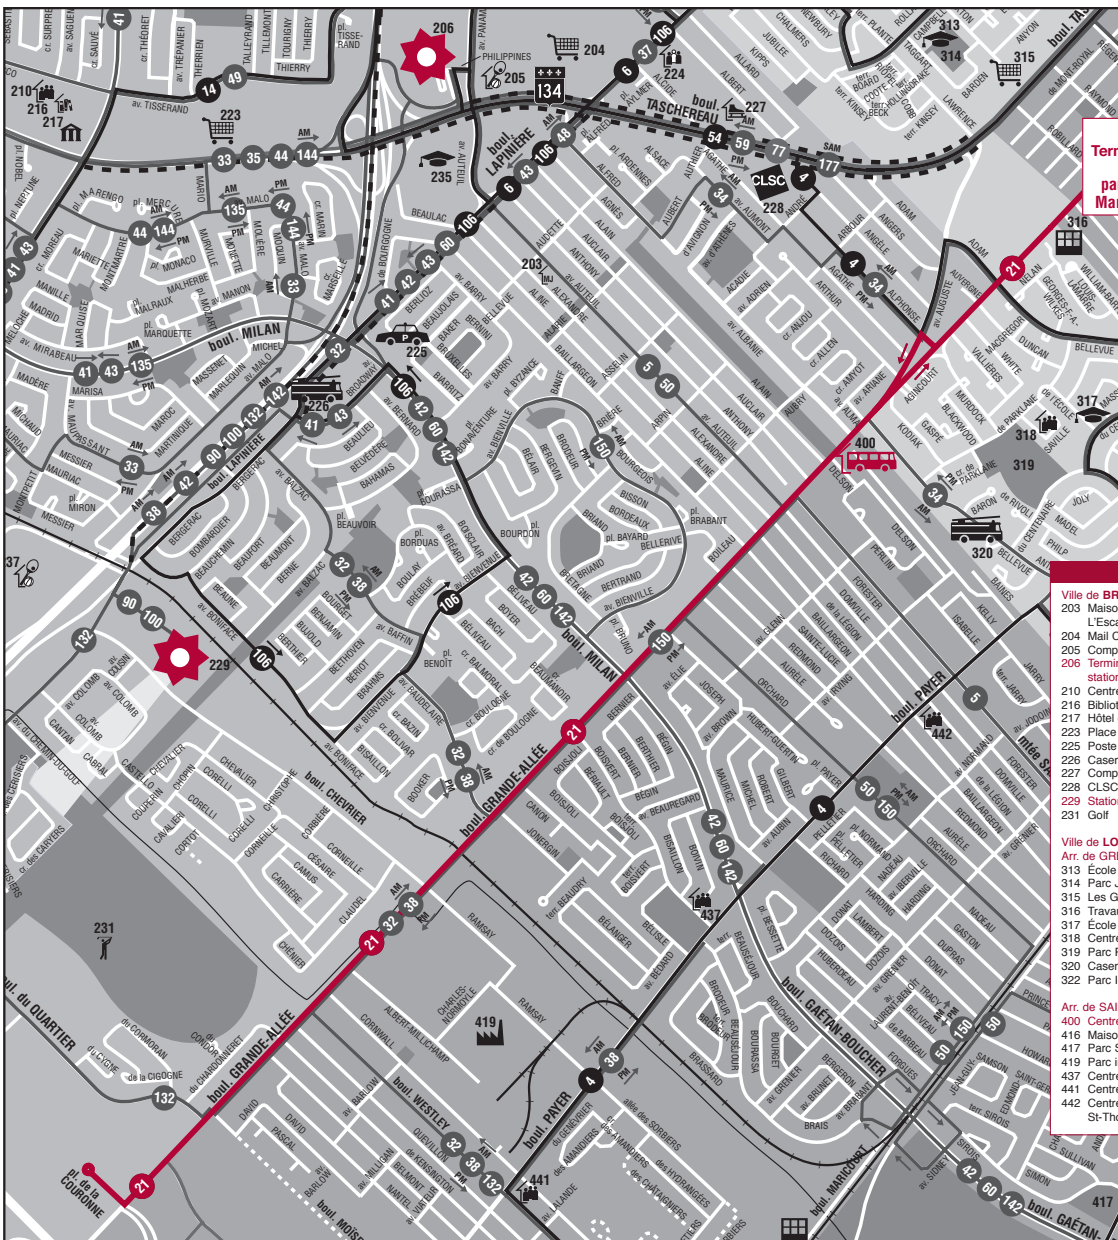

# 7 jours par semaine

**DIRECTION**  
**Terminus Longueuil**  
 par les boulevards  
 Marie et Taschereau

## POINTS D'INTÉRÊT

- Ville de BROSSARD**
- 203 Maison des Jeunes
  - 204 L'Escalier en mon temps
  - 204 Mail Champlain
  - 205 Complexe sportif Nautilus
  - 206 Terminus et stationnement Panama - 958 places
  - 210 Centre socioculturel
  - 216 Bibliothèque municipale
  - 217 Hôtel de ville
  - 223 Parc Portobello
  - 225 Poste de police
  - 226 Caserne d'incendie
  - 227 Complexe 4 Glaces
  - 228 CLSC Samuel-de-Champlain
  - 229 Stationnement Chevrier - 1989 places
  - 231 Golf
- Ville de LONGUEUIL**
- Arr. de GREENFIELD PARK
  - 313 École internationale primaire
  - 314 Parc Jubilee
  - 315 Les Galeries Taschereau
  - 316 Travaux publics
  - 317 École P-Laporte
  - 416 Maison des Jeunes La porte ouverte
  - 417 Parc Simois
  - 419 Parc industriel Litchfield
  - 437 Centre culturel Boisvert
  - 441 Centre culturel Quévillon
  - 442 Centre culturel
  - St-Thomas-de-Vileneuve
- Arr. de SAINT-HUBERT**
- 400 Centre d'exploitation du RTL