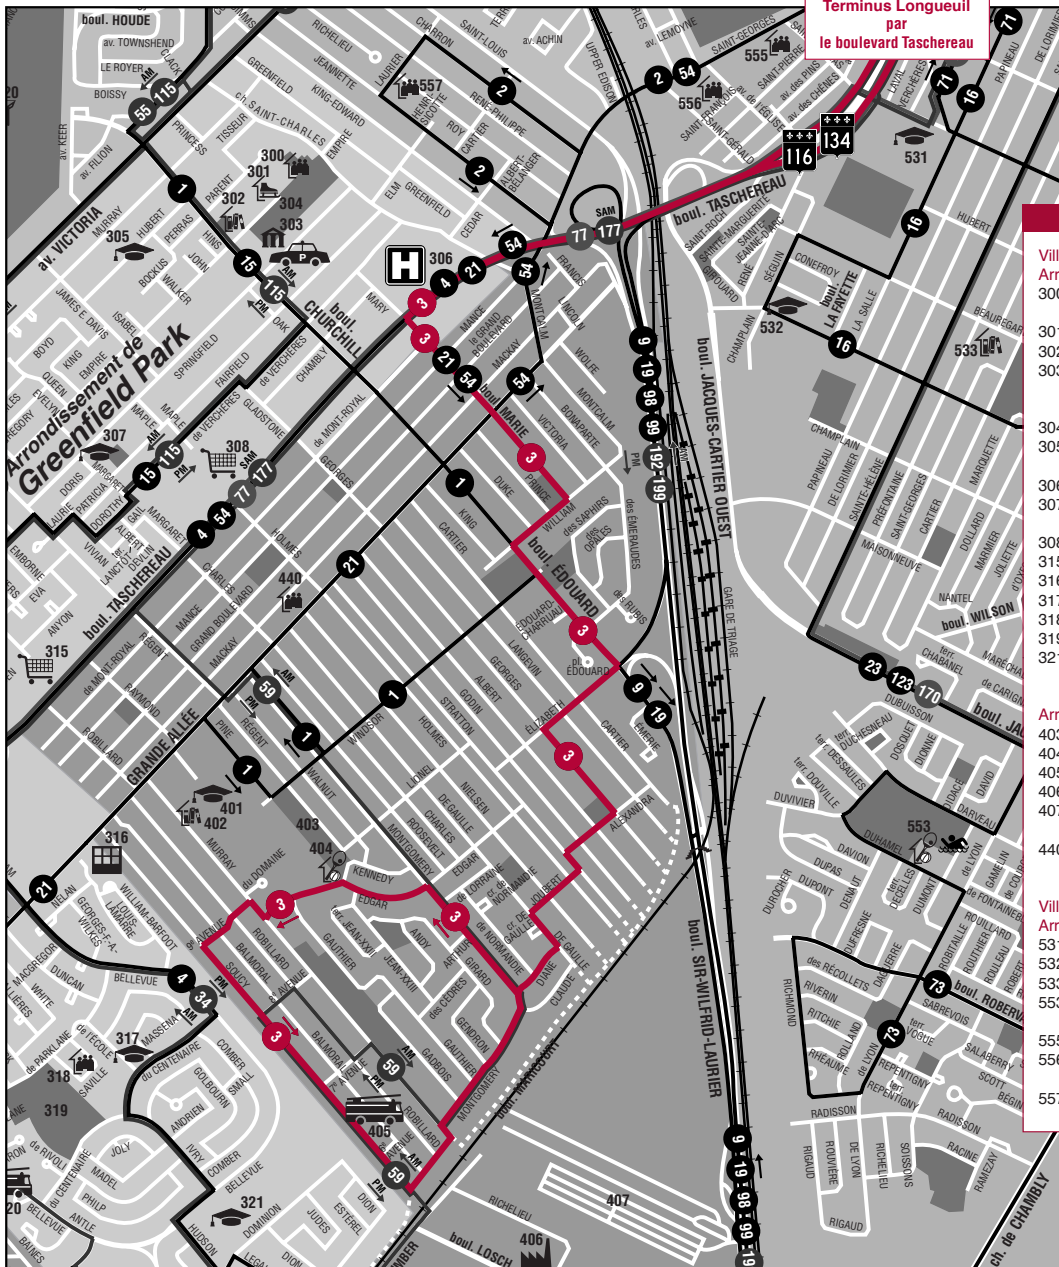

7 jours par semaine

DIRECTION
Terminus Longueuil
par
le boulevard Taschereau

POINTS D'INTÉRÊT

- Ville de LONGUEUIL**
- Arr. de GREENFIELD PARK
 - 300 Centre communautaire R.-Doucet
 - 301 Arène Cynthia-Coull
 - 302 Bibliothèque
 - 303 Bureau de la présidence de l'arrondissement de Greenfield Park
 - 304 Parc P.-Laporte
 - 305 École internationale St-Edmond
 - 306 Hôpital Charles-LeMoyne
 - 307 École secondaire Participative L'Agora
 - 308 Place Greenfield Park
 - 315 Les Galeries Taschereau
 - 316 Travaux publics
 - 317 École P.-Laporte
 - 318 Centre René-Veillet
 - 319 Parc René-Veillet
 - 321 Centennial Regional High School
 - Arr. de SAINT-HUBERT
 - 403 Parc Gérard-Philipps
 - 404 Centre sportif Gaétan-Boucher
 - 405 Caserne d'incendie
 - 406 Parc industriel Pilon
 - 407 Parc de maisons mobiles Le Marquis
 - 440 Centre culturel Pierre-et-Bernard-Lucas
 - Ville de LONGUEUIL
 - Arr. du VIEUX-LONGUEUIL
 - 531 École secondaire G.-Filion
 - 532 Collège français
 - 533 Bibliothèque H.-Perron
 - 534 Centre Olympia, aréna et piscine intérieure
 - 555 Centre Sénéchal
 - 556 Centre d'action bénévole La Mosaïque
 - 557 Centre Lajeunesse