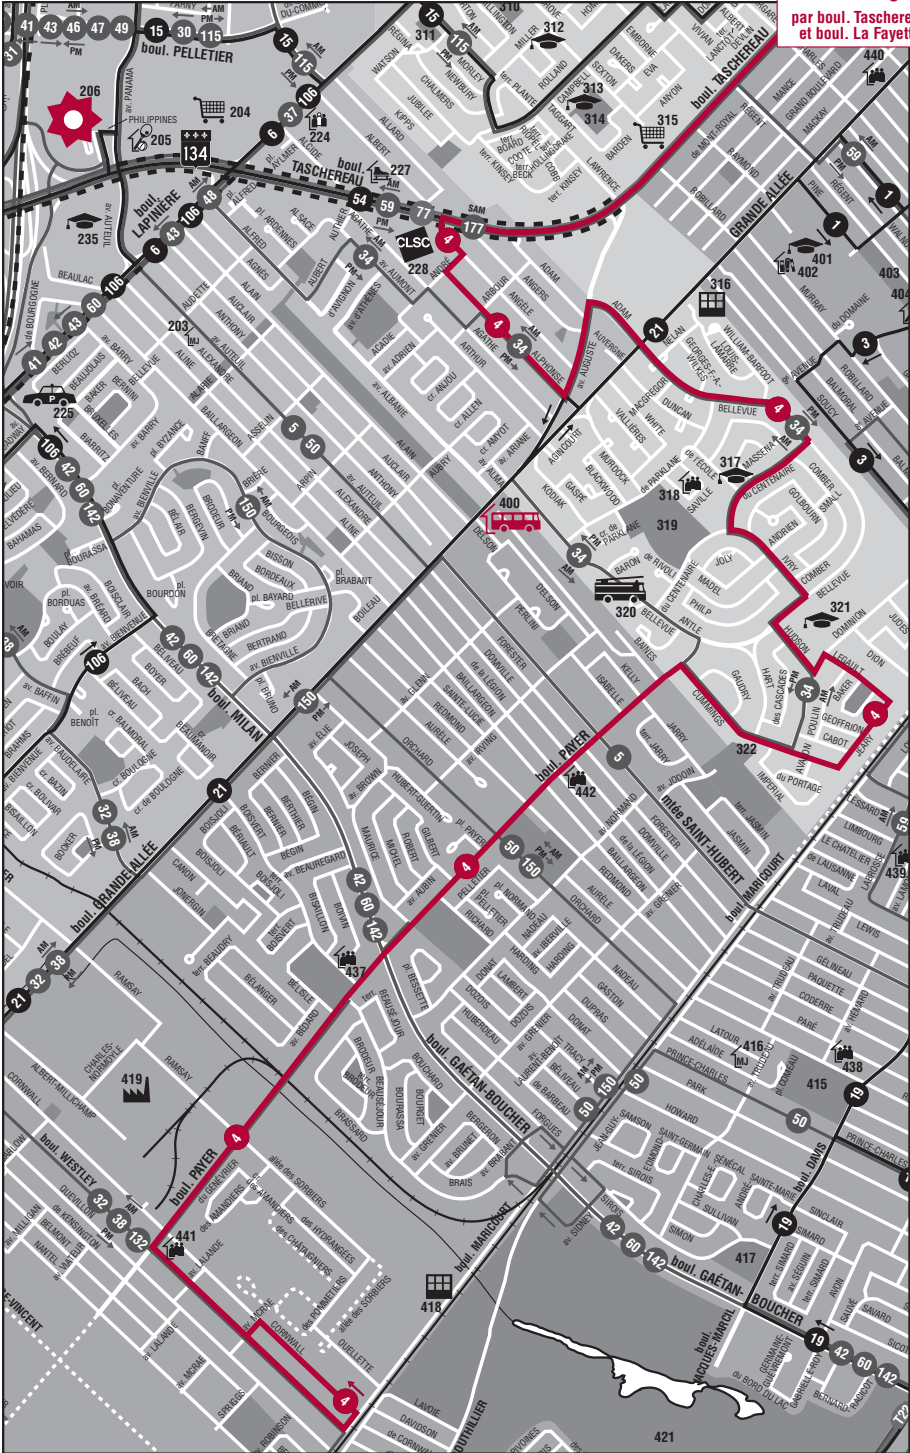

7 jours par semaine

DIRECTION
Terminus Longueuil
 par boul. Taschereau
 et boul. La Fayette

POINTS D'INTÉRÊT

- Ville de BROSSARD**
- 203 Maison des Jeunes
 - L'Escalier en mon temps
 - 204 Mail Champlain
 - 205 Complexe sportif Nautilus
 - 206 Terminus et stationnement Panama - 958 places
 - 224 Maison internationale de la Rive-Sud
 - 225 Poste de police
 - 227 Complexe 4 Glaces
 - 228 CLSC Samuel-de-Champlain
- Ville de LONGUEUIL**
- Arr. de GREENFIELD PARK**
- 311 Parc Watson
 - 312 École St-Jude
 - 313 École internationale primaire
 - 314 Parc Jubilee
 - 315 Les Galeries Taschereau
 - 316 Travaux publics
 - 317 École P.-Laporte
 - 318 Centre René-Veillet
 - 319 Parc René-Veillet
 - 320 Caserne d'incendie
 - 321 Centennial Regional High School
 - 322 Parc Iellamo
- Arr. de SAINT-HUBERT**
- 400 Centre d'exploitation du RTL
 - 401 École secondaire Mgr.-A.-M.-Parent
 - 402 Bibliothèque J.-W.-Gendron
 - 403 Parc Gérard-Philipps
 - 404 Centre sportif Gaétan-Boucher
 - 415 Parc Immaculée-Conception
 - 416 Maison des Jeunes La porte ouverte
 - 417 Parc Sirois
 - 418 Travaux publics
 - 419 Parc industriel Litchfield
 - 421 Parc de la Cité
 - 437 Centre culturel Boisvert
 - 438 Centre culturel Immaculée-Conception
 - 439 Centre culturel Labrosse
 - 440 Centre culturel Pierre-et-Bernard-Lucas
 - 441 Centre culturel Quévillon
 - 442 Centre culturel St-Thomas-de-Villeneuve